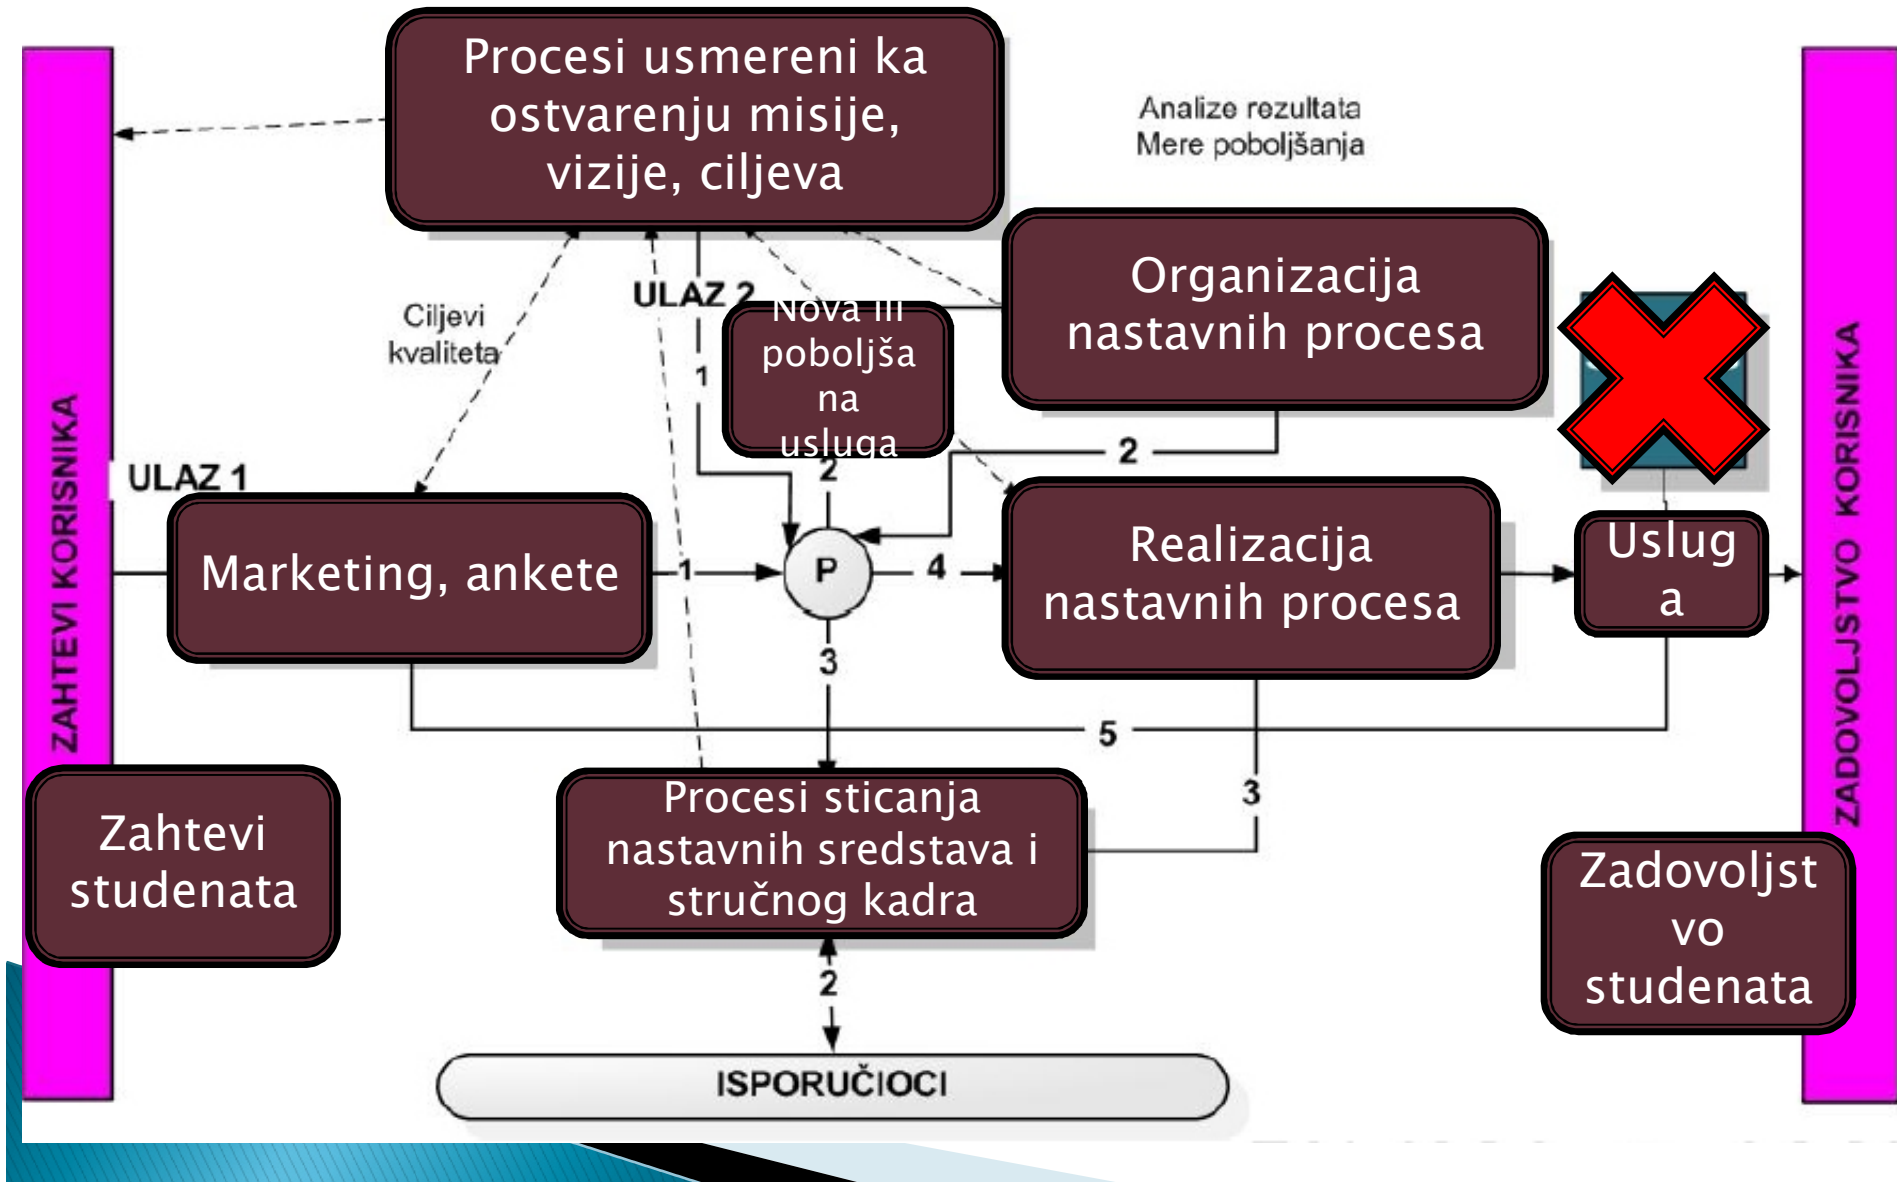

MAPA KLJUČNIH PROCESA

-Univerzitet Sinergija-

Redovni profesor dr Dušan Regodić, dipl. inž.
Dr Predrag Tošić, dipl.pravnik

Mapa ključnih procesa -Univerzitet Sinergija-

- Kombinovani slučaj
- Orijentacija ka uslugama
- 2 ulaza:
 - Biznis plan
 - Zahtevi korisnika

Mapa ključnih procesa -Univerzitet Sinergija-

Model QMS-a

(*) – U slučaju kada se u procesu ne vrši direktno dodavanje vrednosti korisniku