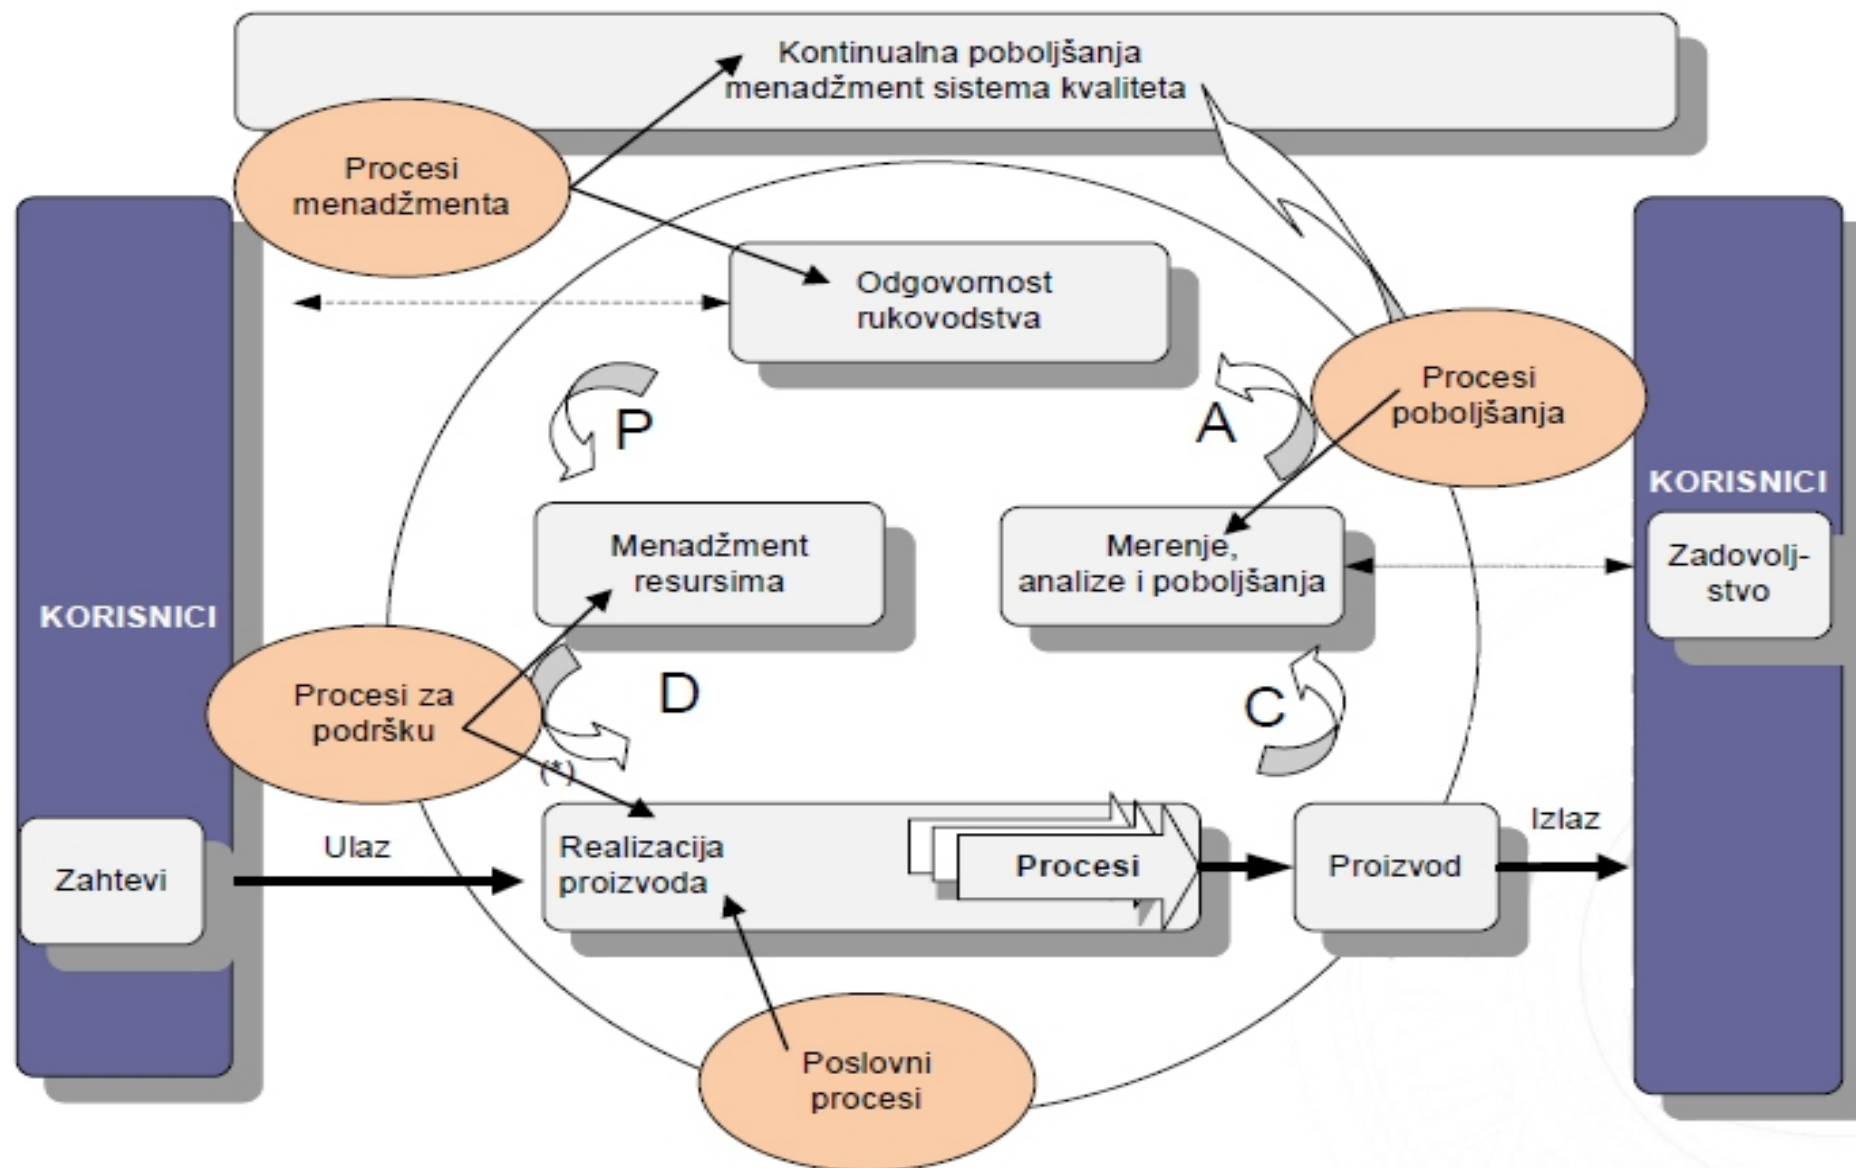

MAPA KLJUČNIH PROCESA

-Univerzitet Sinergija-

Redovni profesor dr Dušan Regodić, dipl. inž.
Dr Predrag Tošić, dipl.pravnik

Mapa ključnih procesa -Univerzitet Sinergija-

- Kombinovani slučaj
- Orijentacija ka uslugama
- 2 ulaza:
 - Biznis plan
 - Zahtevi korisnika

Mapa ključnih procesa -Univerzitet Sinergija-

Model QMS-a

(*) – U slučaju kada se u procesu ne vrši direktno dodavanje vrednosti korisniku